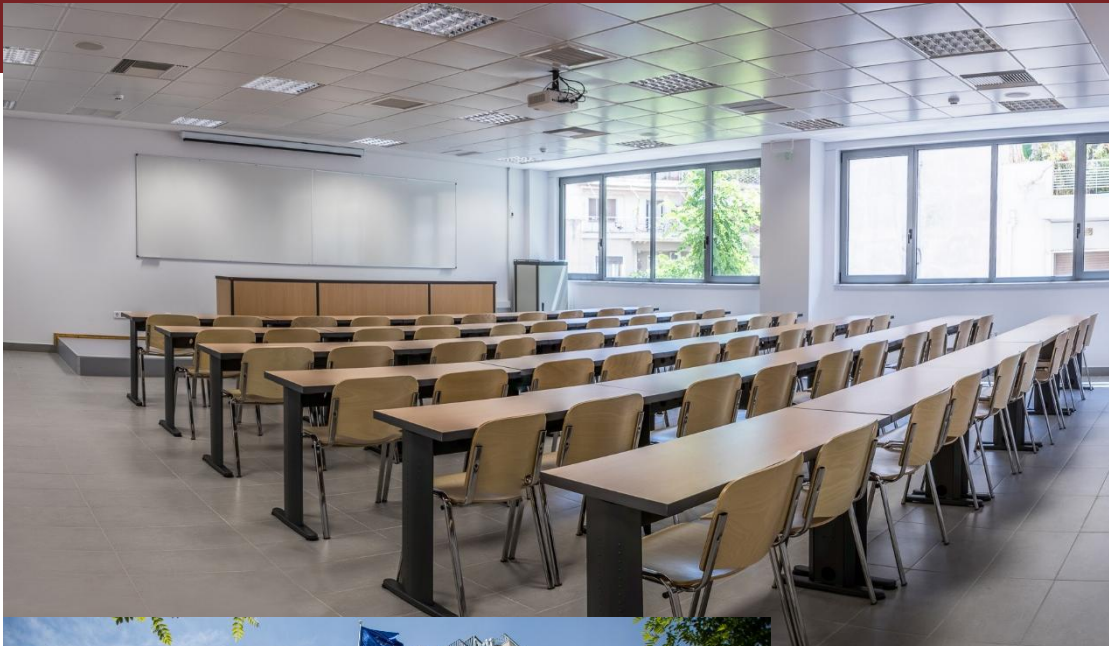

Αίθουσες Εκπαίδευσης 101-103 & 201-203

ΟΠΑ
ΑΥΕΒ

Κτήριο Τροίας 2, 1^{ος}-2^{ος} ορ.

Χωρητικότητα:

101 & 201, 35 άτομα,
102 & 202, 60 άτομα,
103 & 203, 50 άτομα.

Διαθέτει μικρόφωνα & προτζέκτορα.
Σύνδεση στο διαδίκτυο μέσω wi-fi.

Μίσθωμα: 400ευρώ + 24% ΦΠΑ
(ανά ημέρα έως 8 ώρες).

Οι χώροι διατίθενται σε περίπτωση που δεν παρακωλύεται η εκπαιδευτική διαδικασία.