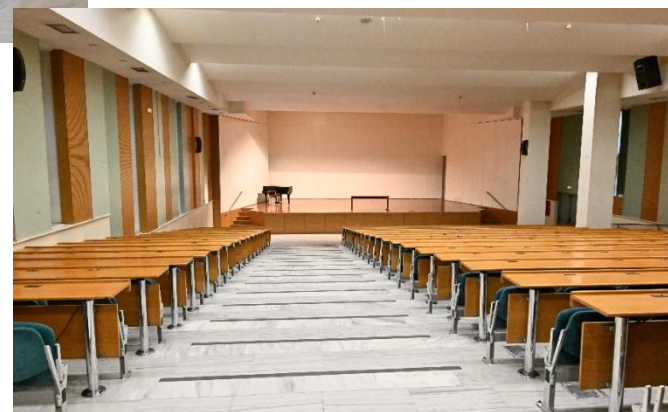

Φοιτητικό Αμφιθέατρο ΑΝΤΩΝΙΑΔΟΥ

ΟΠΑ
ΑΥΕΒ

Πτ. Αντωνιάδου, 1^{ος} ορ.

Χωρητικότητα: 150 άτομα.

Παροχή τεχνικής υποστήριξης και εξοπλισμού (μικρόφωνα, οθόνες, τεχνικός, καθαριότητα κλπ.).

Σύνδεση στο διαδίκτυο μέσω wi-fi.

Δυνατότητα παροχής καφέ και γεύματος.