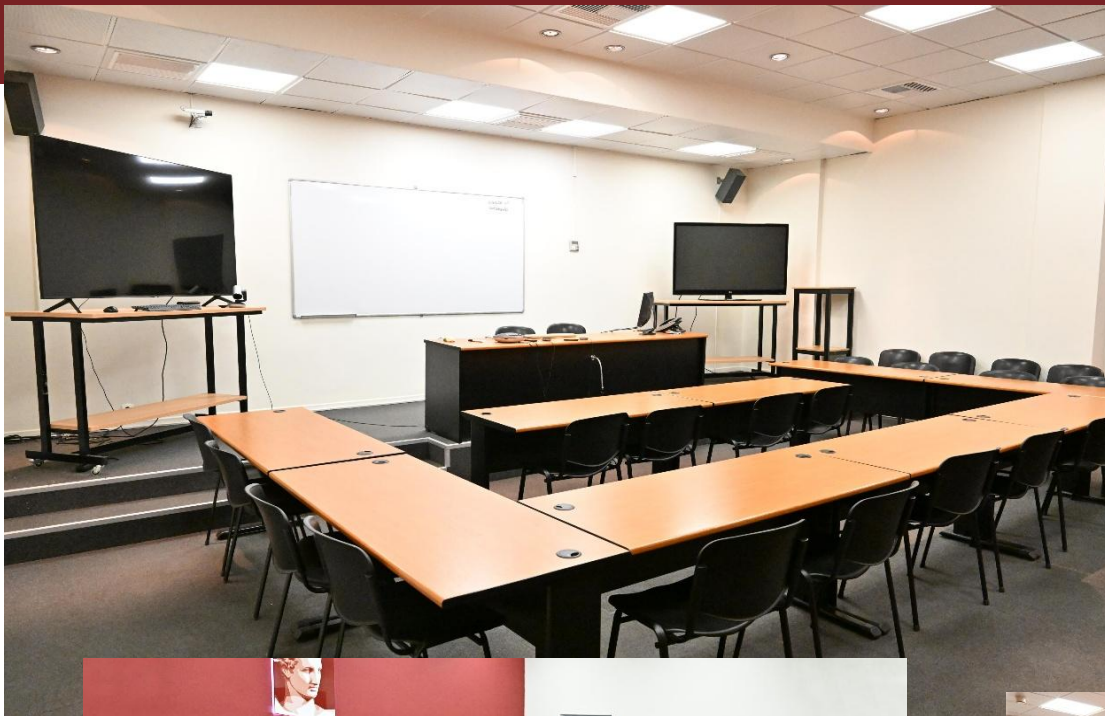

# Αίθουσα Συνεδριάσεων/Workshop A36

ΟΠΑ  
ΑΥΕΒ

Πτ. Αντωνιάδου, 3ος όρ.

**Χωρητικότητα:** 30 άτομα.

Διαθέτει ειδικό δικτυακό και οπτικοακουστικό εξοπλισμό (κάμερες, μικρόφωνα, οθόνες) που μπορεί να χρησιμοποιηθεί από λογισμικό τηλεδιάσκεψης.

# Αίθουσα Τηλεδιασκέψεων Α41

**ΟΠΑ**  
ΑΥΕΒ

Πτ. Αντωνιάδου, 4ος όρ.

**Χωρητικότητα:** 20 άτομα.

Διαθέτει ειδικό δικτυακό και οπτικοακουστικό εξοπλισμό (κάμερες, μικρόφωνα, οθόνες) που μπορεί να χρησιμοποιηθεί από λογισμικό τηλεδιάσκεψης.