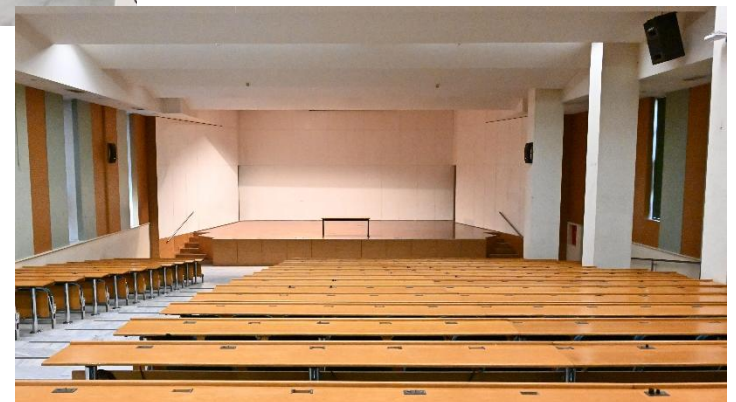

Αμφιθέατρο ΚΙΝΤΗΣ & Foyer

ΟΠΑ
ΑΥΕΒ

Πτ. Δερισγνύ, 1^{ος} ορ.

Χωρητικότητα: 200 άτομα.

Παροχή τεχνικής υποστήριξης και εξοπλισμού (μικρόφωνα, οθόνες, τεχνικός, καθαριότητα κλπ.)
Σύνδεση στο διαδίκτυο μέσω wi-fi.

Δυνατότητα παροχής καφέ και γεύματος.

Μίσθωμα: 800ευρώ + 24% ΦΠΑ
(ανά ημέρα έως 8 ώρες).