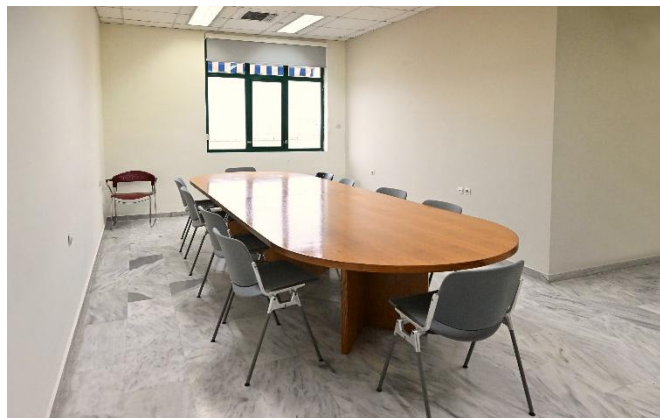

# Αίθουσα Συνεδριάσεων/Workshop A5

**ΟΠΑ**  
ΑΥΕΒ

Πτ. Αντωνιάδου, 5ος όρ.

**Χωρητικότητα:** 14 άτομα.

Διαθέτει μικρόφωνα και οθόνη.

Σύνδεση στο διαδίκτυο μέσω wi-fi.

**Μίσθωμα:** 400ευρώ + 24% ΦΠΑ  
(ανά ημέρα έως 8 ώρες).