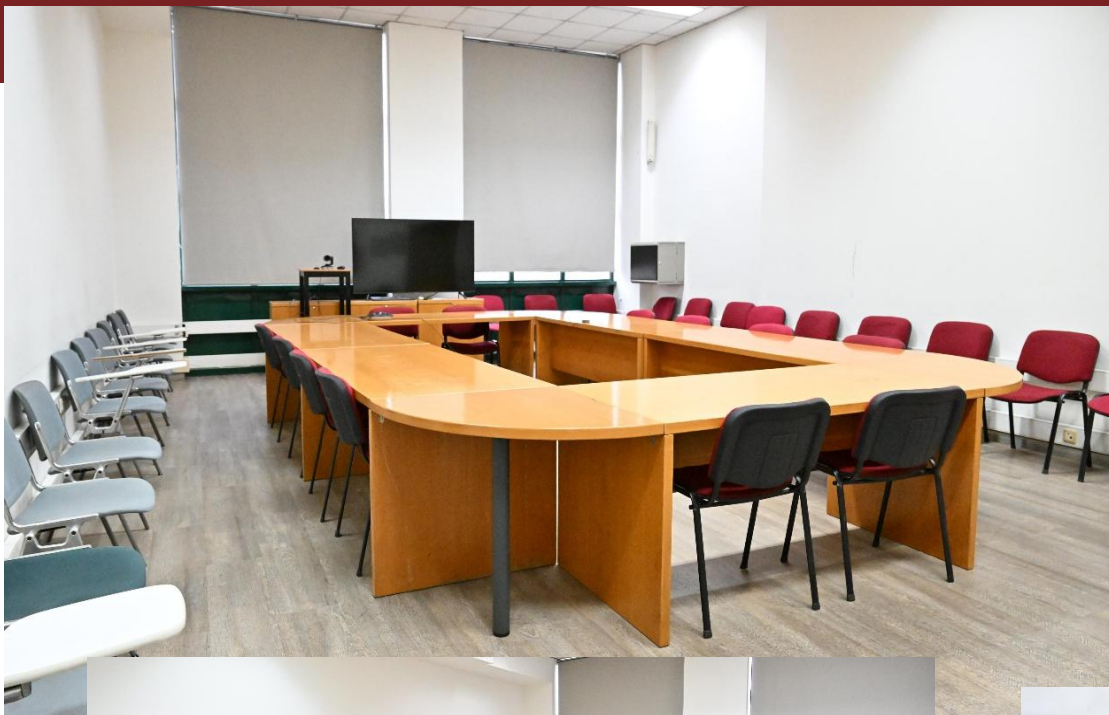

# Αίθουσα Συνεδριάσεων/Workshop A36

ΟΠΑ  
ΑΥΕΒ

Πτ. Αντωνιάδου, 3ος όρ.

**Χωρητικότητα:** 30 άτομα.

Διαθέτει ειδικό δικτυακό και οπτικοακουστικό εξοπλισμό (κάμερες, μικρόφωνα, οθόνες) που μπορεί να χρησιμοποιηθεί από λογισμικό τηλεδιάσκεψης.